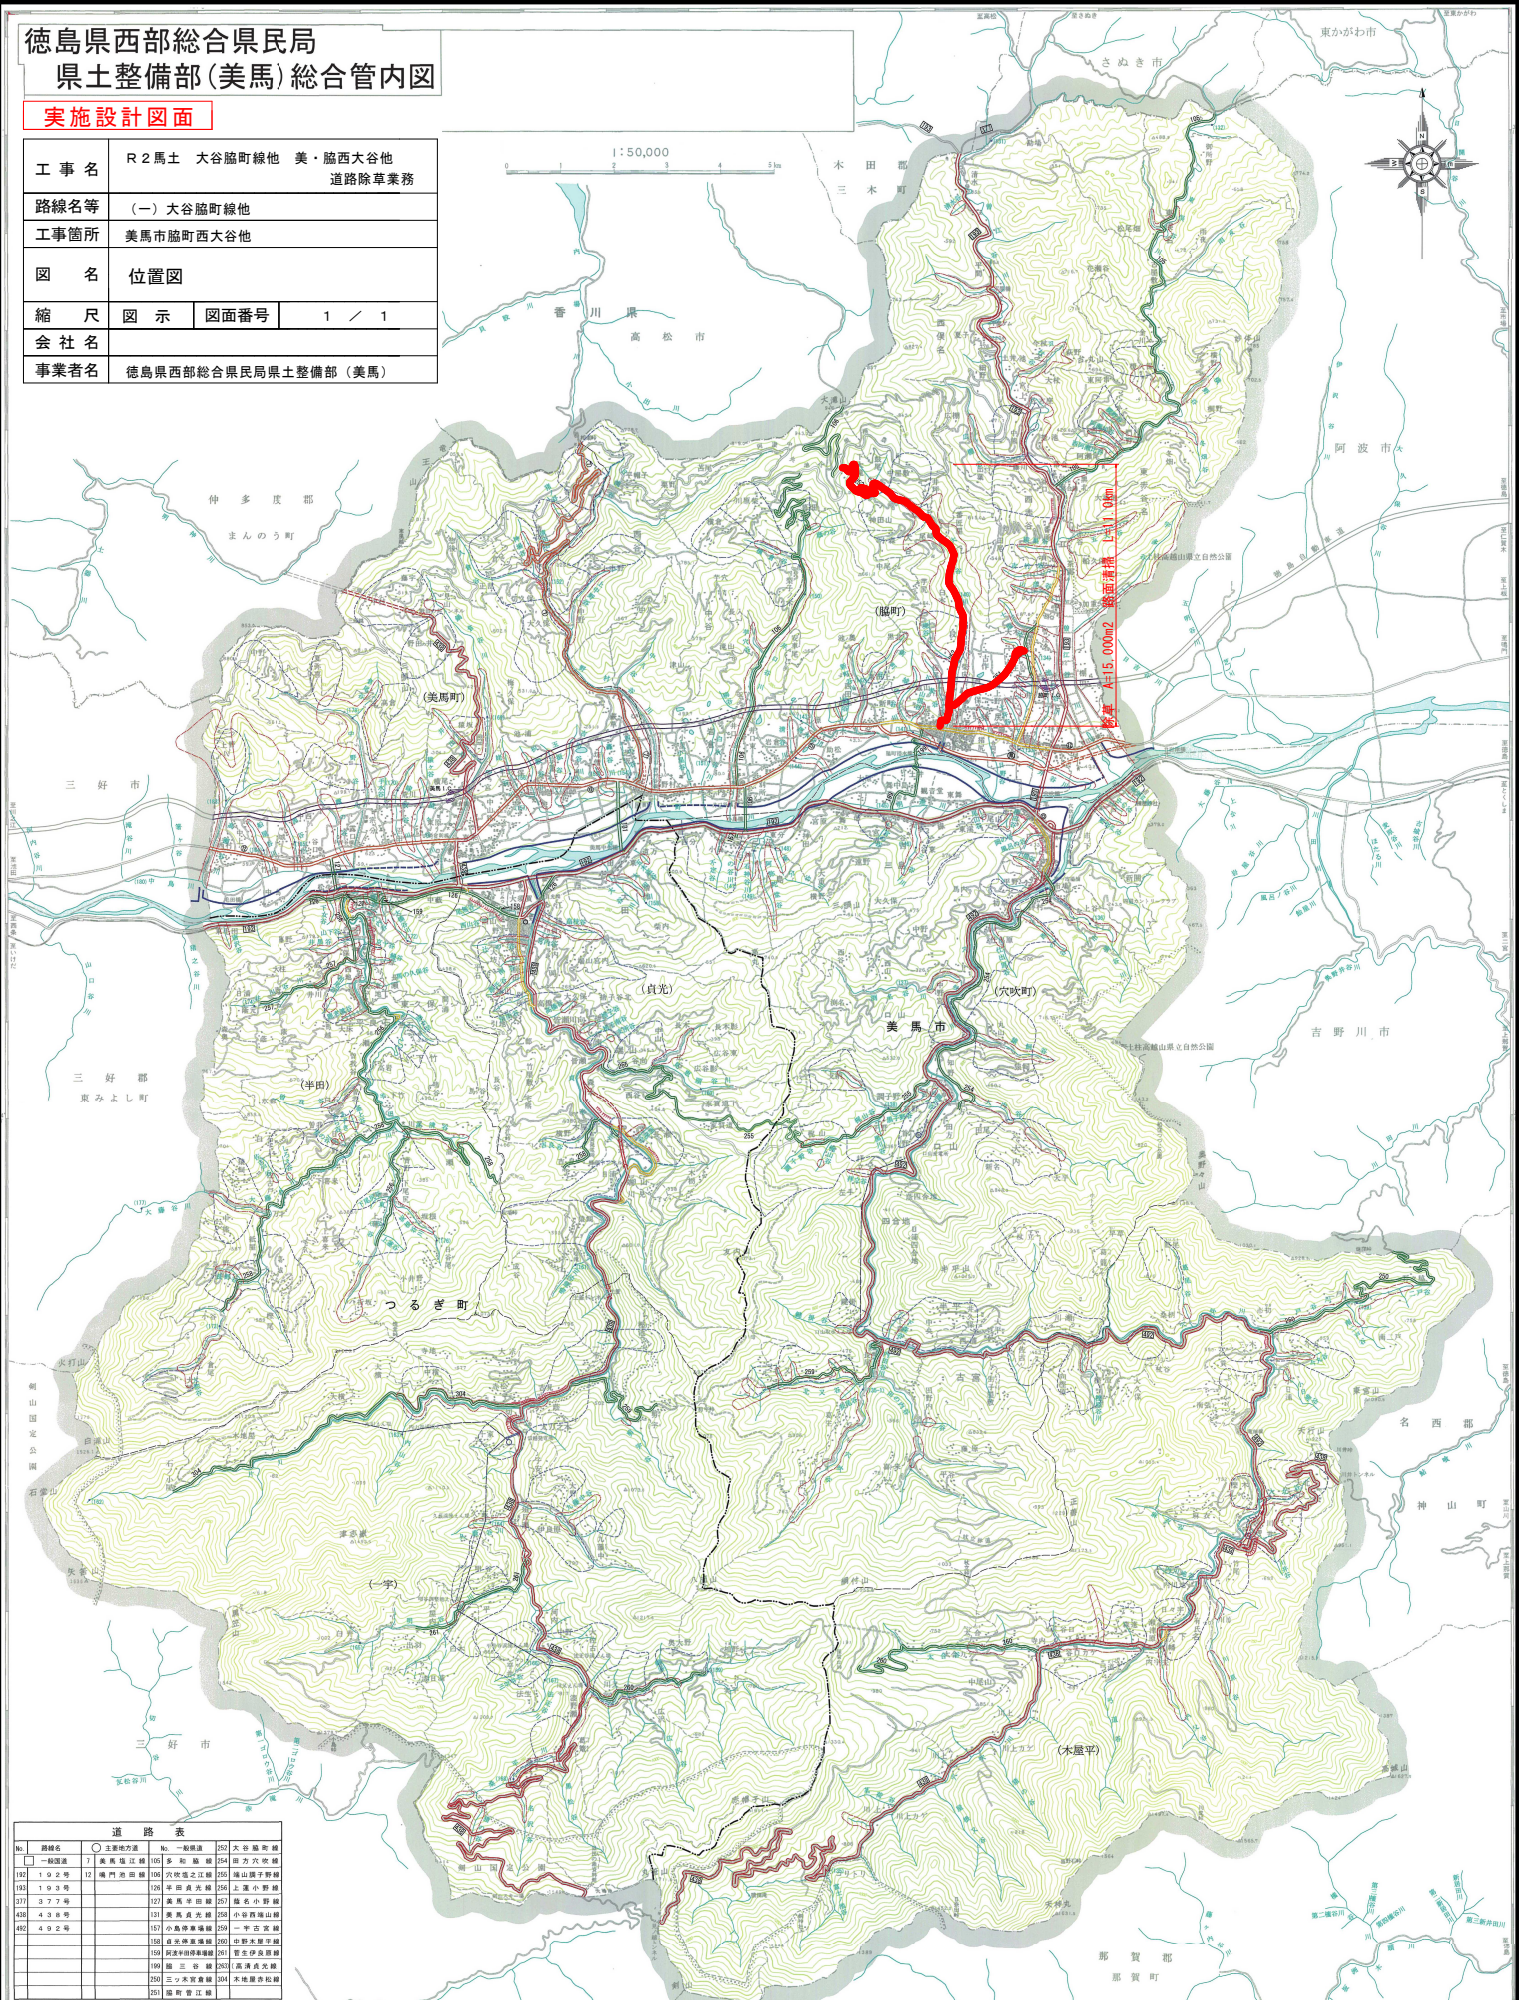

徳島県西部総合県民局
県土整備部(美馬) 総合管内図

実施設計図面

工事名	R2馬土 大谷脇町線他 美・脇西大谷他 道路除草業務		
路線名等	(一) 大谷脇町線他		
工事箇所	美馬市脇町西大谷他		
図名	位置図		
縮尺	図示	図面番号	1 / 1
会社名			
事業者名	徳島県西部総合県民局県土整備部(美馬)		

1:50,000

道路表

No.	路線名	主要地方道	No.	一般国道	No.	大谷脇町線
192	1号支線	17 美馬市道	105	多和線	254	田方穴吹線
193	1号支線	17 美馬市道	106	穴吹堀之江線	255	神山獅子野線
371	3号支線	127 美馬市道	107	美馬市道	256	上妻小野線
438	4号支線	131 美馬市道	108	美馬市道	257	越光小野線
492	4号支線	157 小島停車場線	109	一平古宮線	258	小野野山線
		158 日笠停車場線	110	中野木野線	259	中野木野線
		159 美馬市道	111	美馬市道	260	美馬市道
		160 美馬市道	112	美馬市道	261	美馬市道
		161 美馬市道	113	美馬市道	262	美馬市道
		162 美馬市道	114	美馬市道	263	美馬市道
		163 美馬市道	115	美馬市道	264	美馬市道
		164 美馬市道	116	美馬市道	265	美馬市道

河川表

No.	河川名	No.	河川名	No.	河川名
1	吉野川	141	美馬川	281	美馬川
2	吉野川	142	美馬川	282	美馬川
3	吉野川	143	美馬川	283	美馬川
4	吉野川	144	美馬川	284	美馬川
5	吉野川	145	美馬川	285	美馬川

都市計画法適用市町村一覧表

市町村名	法施行年月日	備考
美馬市	昭和31.12.24	一部区域内の一割